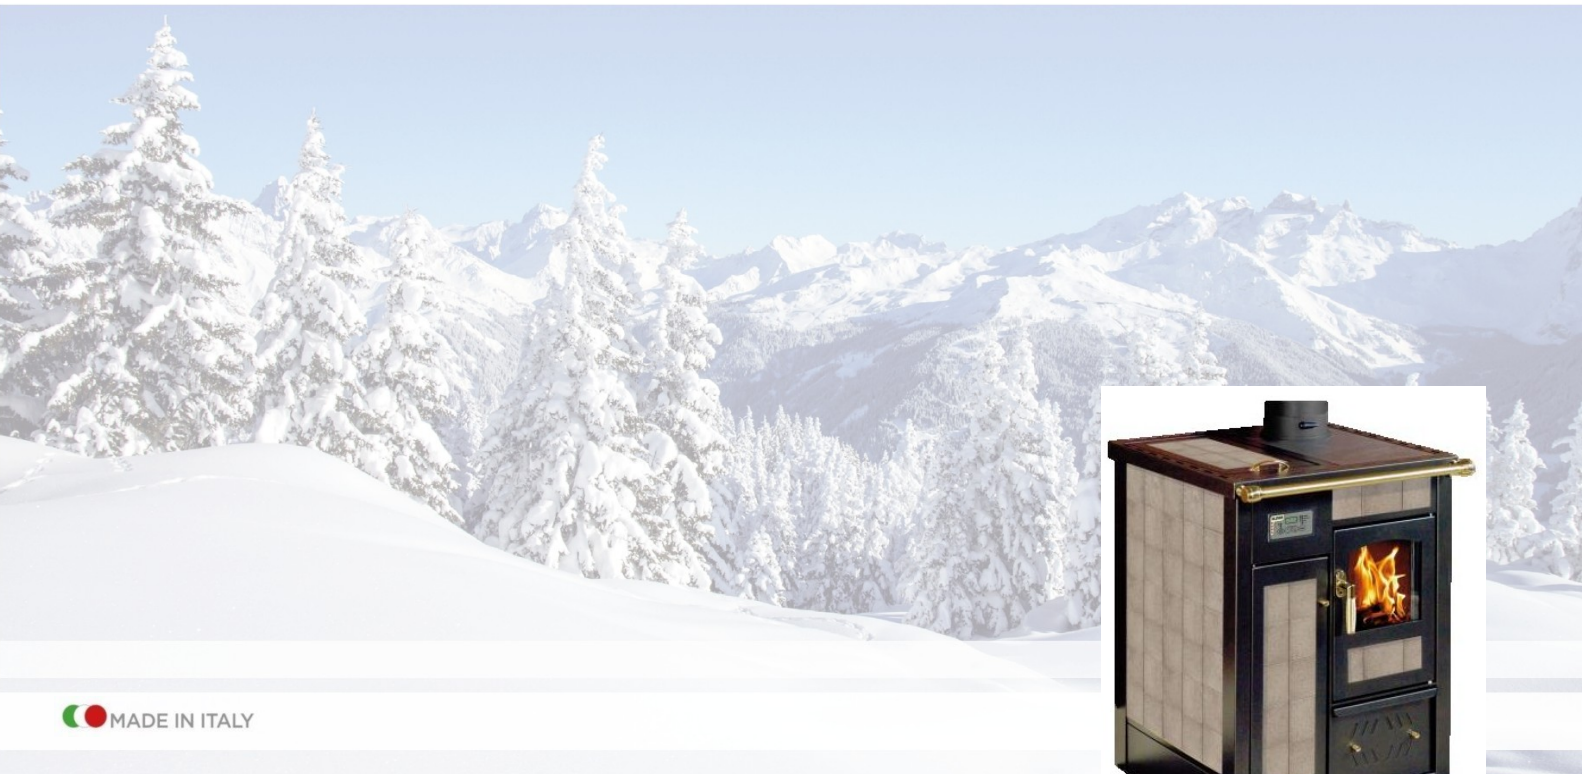

# TERMO SOBA TS

**KLOVER**  
FUOCO E PASSIONE

TERMO SOBA cu lemne, este o centrala cu plită de gătit din fontă. Produce agent termic, pentru alimentarea radiatoarelor si poate produce apă caldă menajeră pentru toată familia, încălzește localul unde se află si tot odată are functie de bucătărie, având incorporat sistemul SICURO top ce ne permite instalarea oriunde cu mare usurintă. Vederea panoramică a flacării, sticlă de ceramică rezistentă la șoc termic. Capabilă să încălzească spatii de pana la 430 m<sup>3</sup>. Utilizabila ca unică sursă de căldură sau impreuna cu alte centrale. Panou de control. Un design unic si original care se integrează usor în orice ambient si bucătărie fie moderna, clasica sau rustica. Finisajul în otel vopsit si maiolică sau doar maiolică.